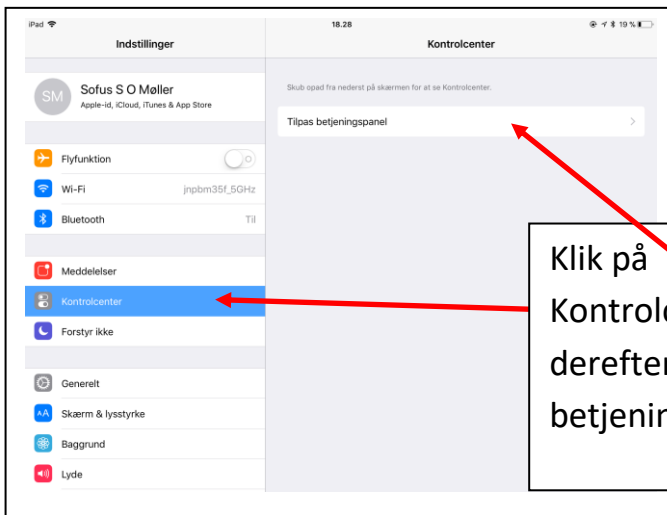

# Ældresagens datastue "Aktivitetscentret" Bavnehøj Nørre Snede Øvelse i kontrolcenter

**Åbn dit kontrolcenter (stryg op nedefra) (eller tryk to gange hurtigt på hjemknappen)**

Du kan tilføje elementer til kontrolcentret

Du kan tilføje elementer til kontrolcentret ved at åbne Indstillinger

Klik på Kontrolcenter derefter på Tilpas betjeningspanel