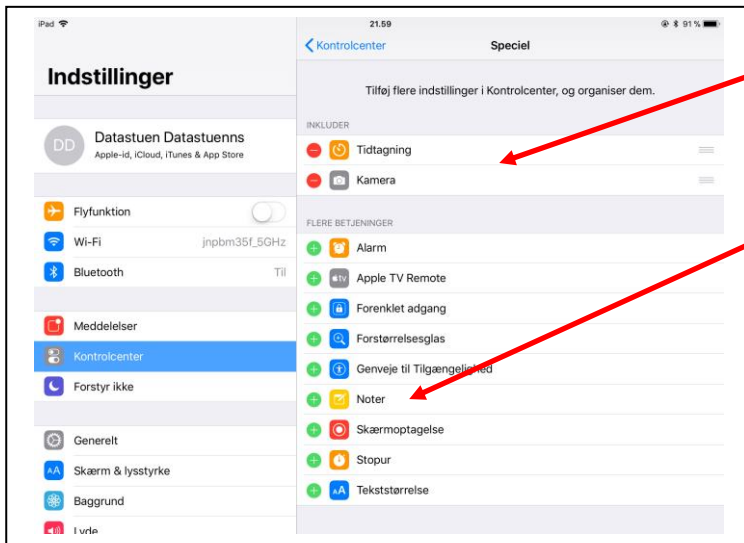

# Ældresagens datastue "Aktivitetscentret" Bavnehøj Nørre Snede Øvelse i kontrolcenter

**Åbn dit kontrolcenter (stryg op nedefra) (eller tryk to gange hurtigt på hjemknappen)**

Du kan tilføje elementer til kontrolcentret

Du kan tilføje elementer til kontrolcentret ved at åbne Indstillinger

Klik på Kontrolcenter derefter på Tilpas betjeningspanel

# Ældresagens datastue "Aktivitetscentret" Bavnehøj Nørre Snede Øvelse i kontrolcenter

Her er der i øjeblikket to indstillinger tilføjet

Prøv nu at klikke på Noter, så vil Noter blive tilføjet

Nu er Noter tilføjet