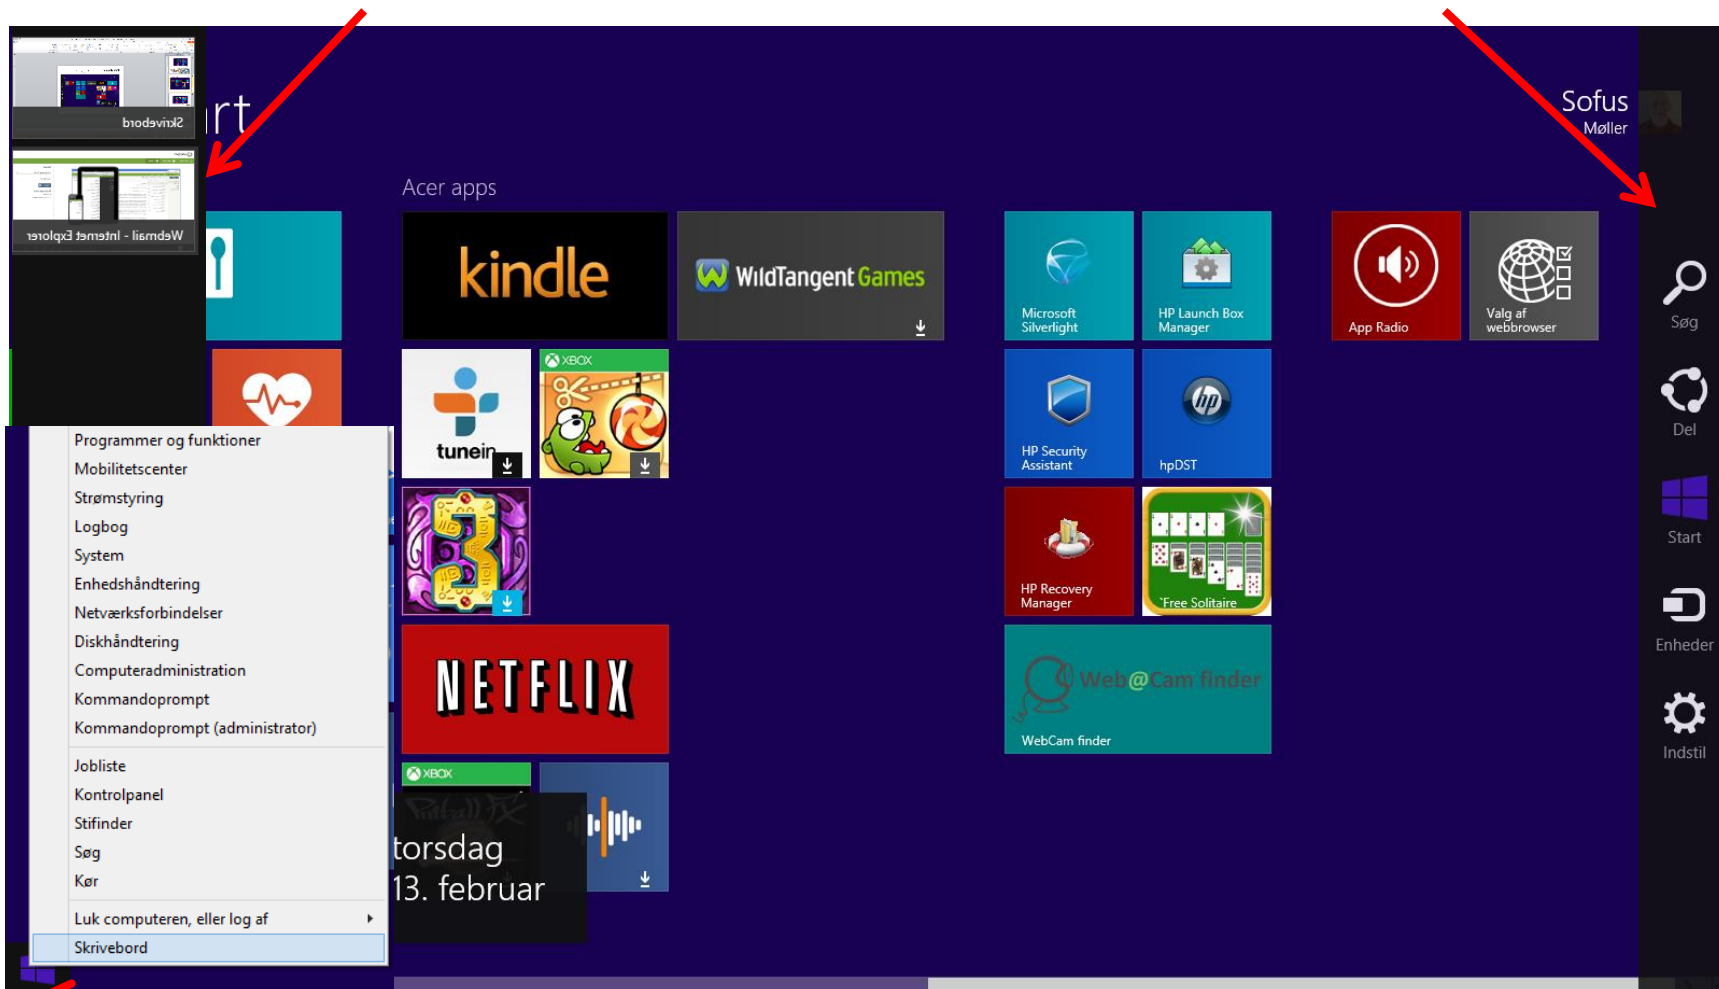

**<http://windows.microsoft.com/da-dk/windows/how-to>**

**Logge på Windows 8.**

**Du kan opsætte Windows uden log in**

**Men visse funktioner virker ikke, hvis du ikke er logget ind med en Microsoft konto, det gælder f.eks. Store hvor du kan hente Apps -det gælder også delvis kalender og selvfølgelig Mail.**

# De fire hjørner

Øverste venstre hjørne åbner en  
Oversigt over åbne Apps

Øverste og nederste højre hjørne  
åbner Amuletterne

Nederste venstre hjørne åbner en  
flise når du højreklikker på den, får du en dialogboks med en række muligheder