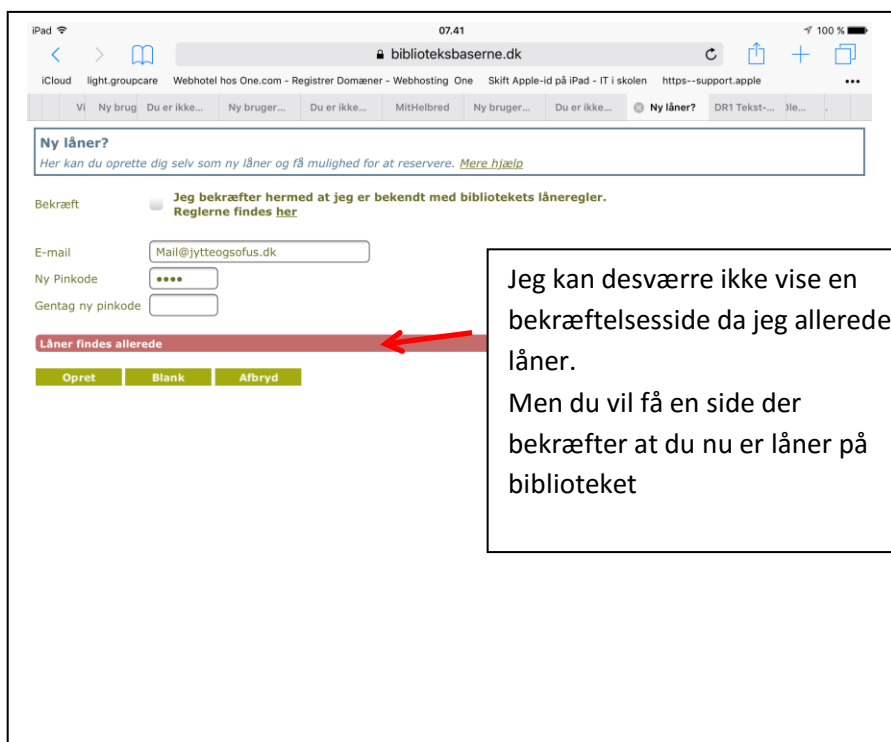

Jeg kan desværre ikke vise en bekræftelse side da jeg allerede er låner.
Men du vil få en side der bekræfter at du nu er låner på biblioteket