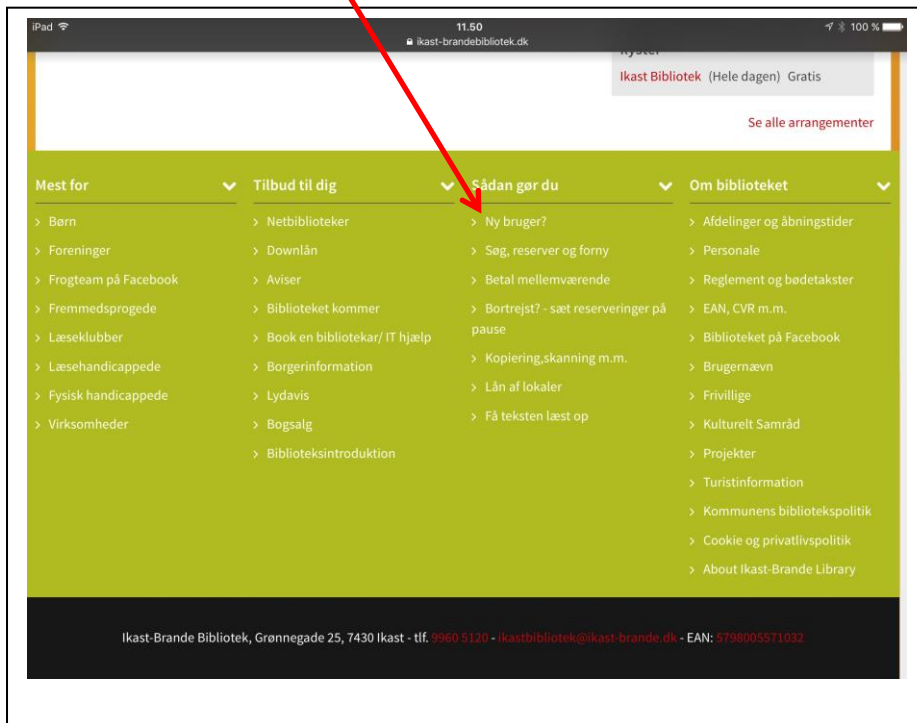

Ældresagen datastue "Aktivitetshuset" Bavnehøj Nørre Snede

Tema: Opret dig som bruger på e-reolen

Her klikker du på Ny bruger?

Her kommer en side med alle regler

Klik her for at Oprette med NemID