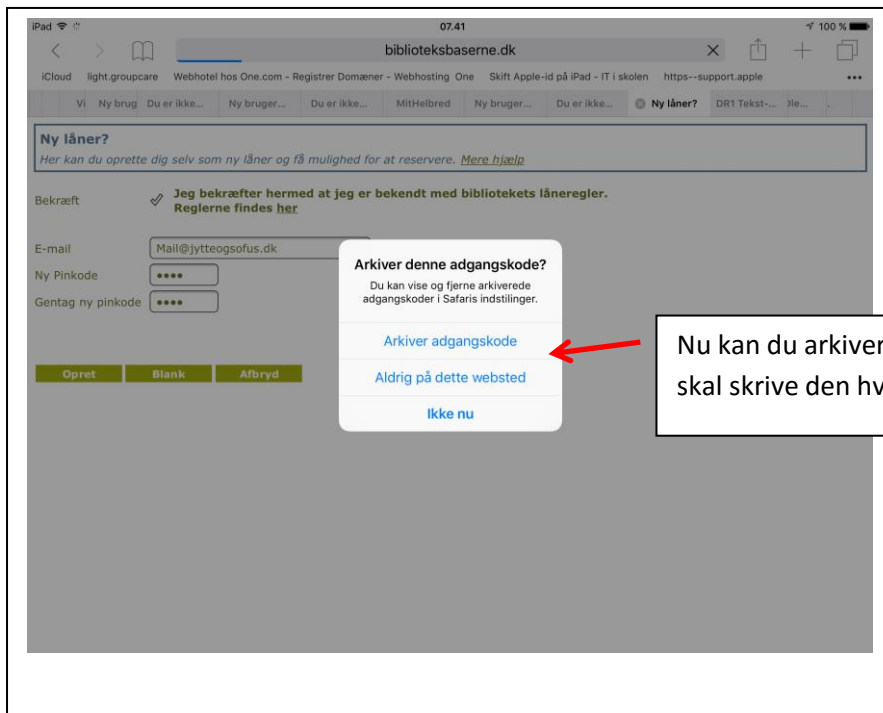

E-mail

Ny Pinkode

Gentag ny pinkode

Opret Blank Afbryd

Indtast din mailadresse og en selvvalgt pinkode. Klik på Opret

Ældresagen datastue "Aktivitetshuset" Bavnehøj Nørre Snede

Tema: Opret dig som bruger på e-reolen