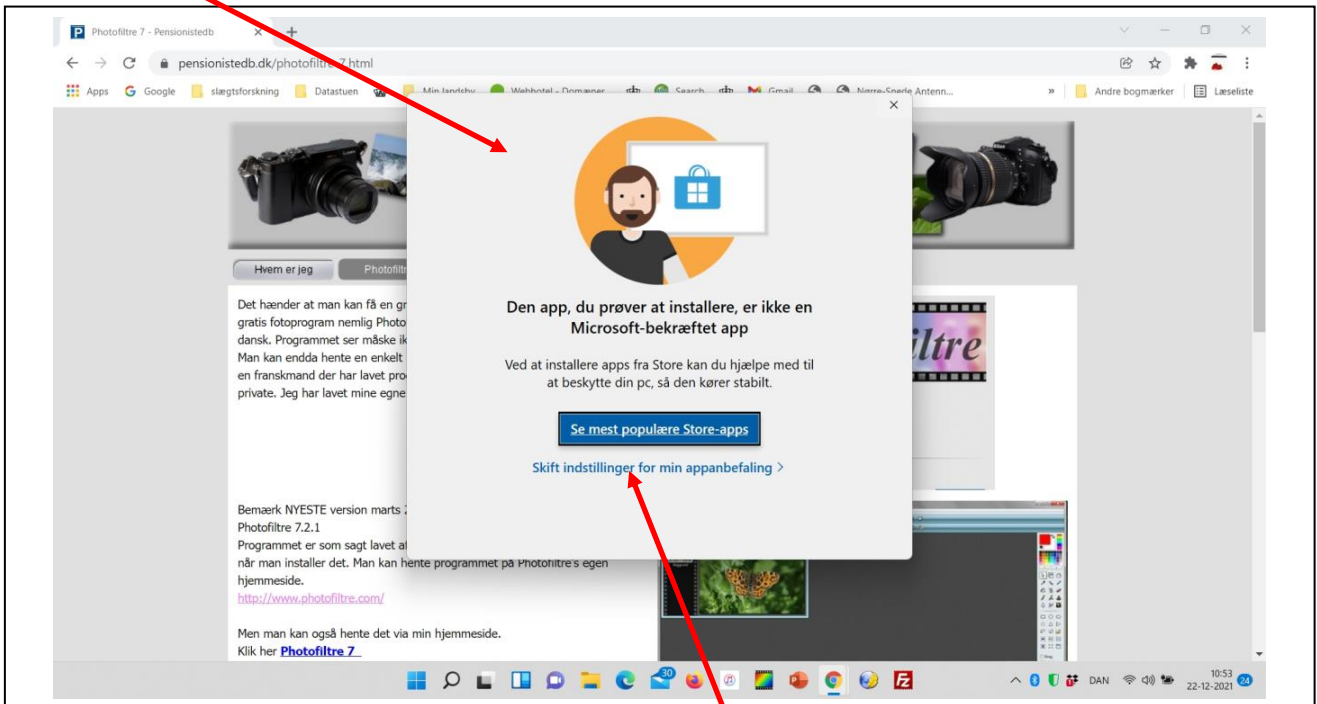

Ældresagens datastue "Aktivitetscentret" Bavnehøj Nørre Snede

Tema: Installering af programmer i Windows 11

Første gang man forsøger at installere et program i Windows 11 – kan man møde dette billede