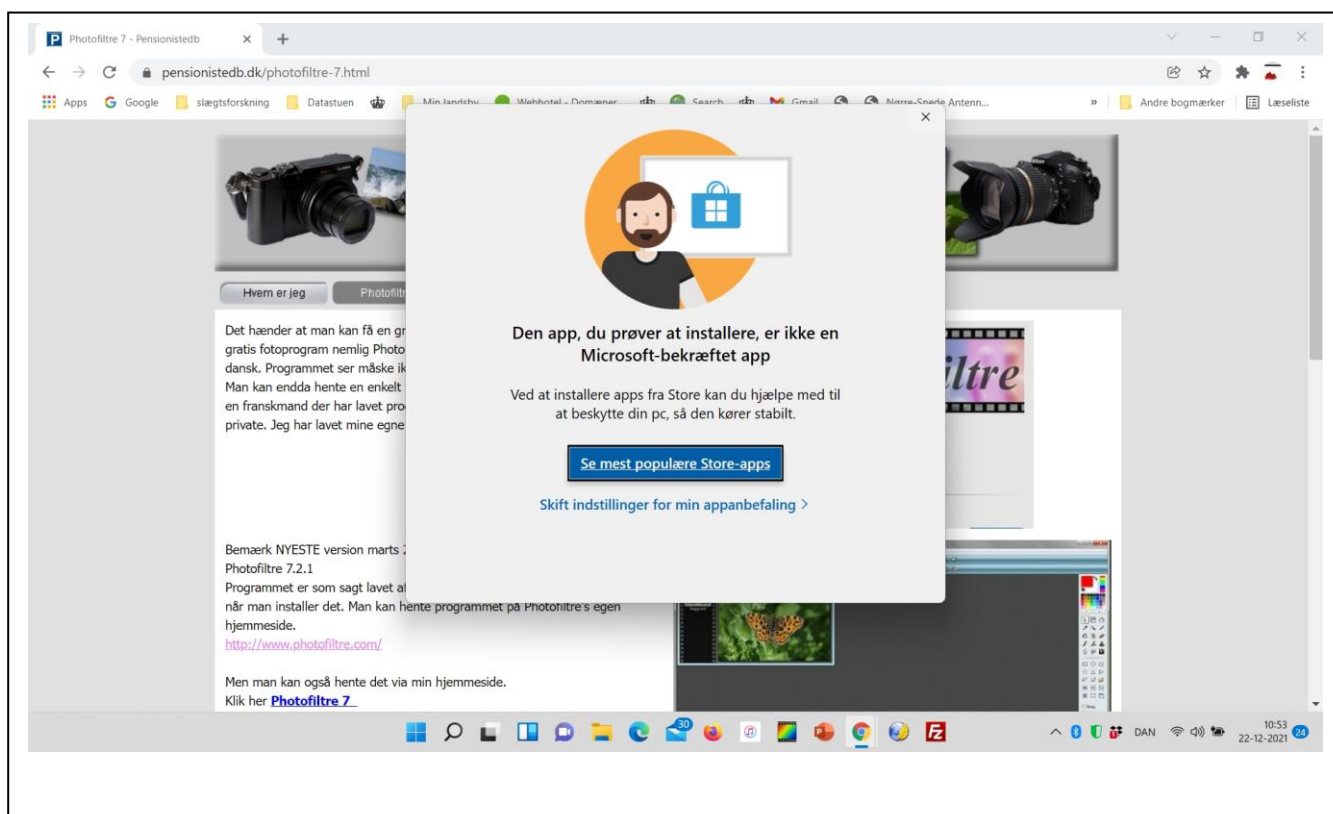

# Tema: *Installering af programmer i Windows 11*

| Emne                       | Side |
|----------------------------|------|
| Installation af programmer | 2    |
| Apps og funktioner         | 2    |
| Personlig indstilling      | 3    |
|                            |      |
|                            |      |