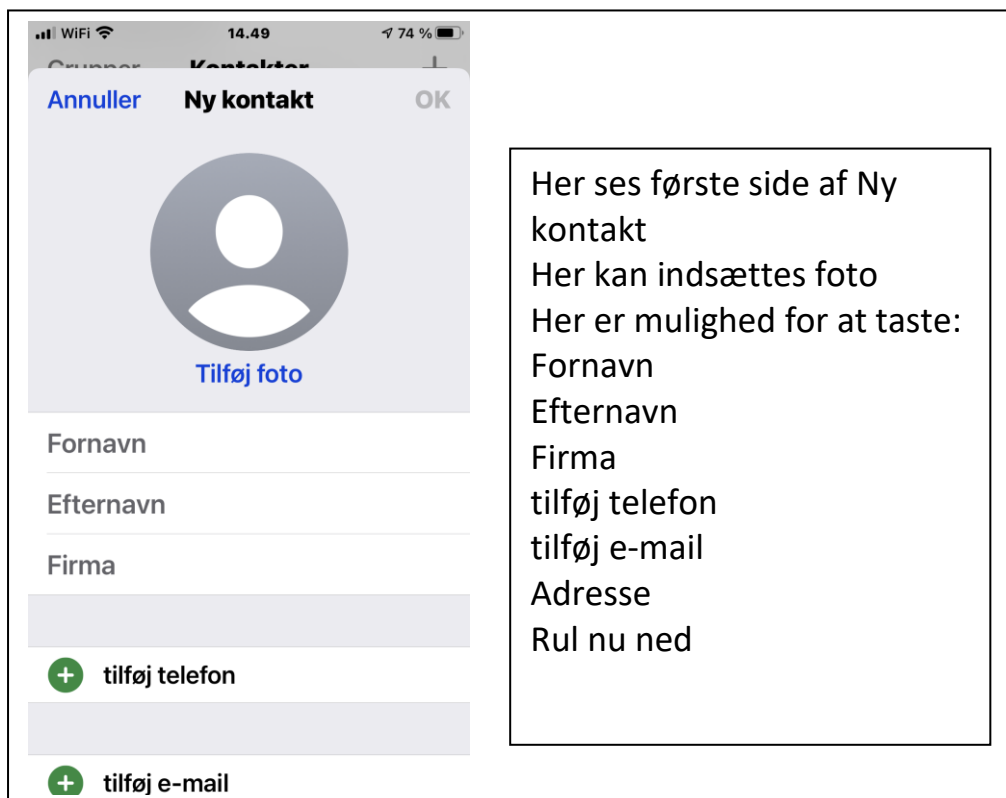

Ældresagens datastue "Aktivitetscentret" Bavnehøj Nørre Snede

Tema: Kontakter på din iPhone

Her finder du Grupper (Viser hvor kontakterne stammer fra) Grupper dannes i icloud.com

Tast her for at søge