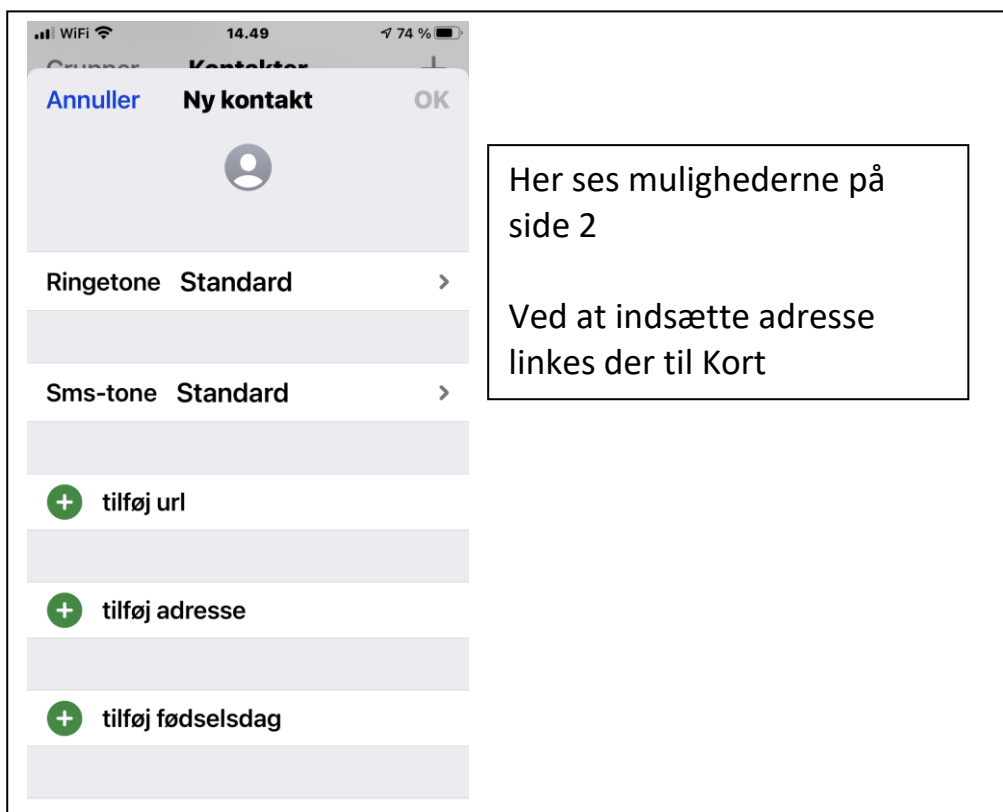

Ældresagens datastue "Aktivitetscentret" Bavnehøj Nørre Snede

Tema: Kontakter på din iPhone