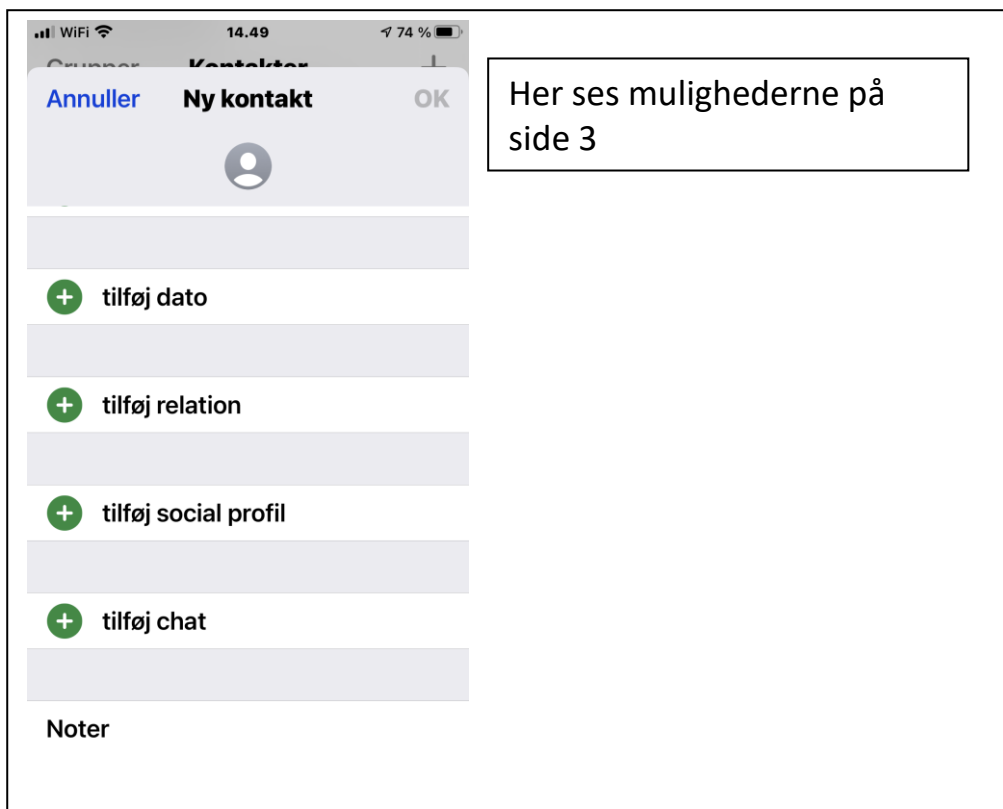

## Tema: Kontakter på din iPhone

Her finder du Grupper (Viser hvor kontakterne stammer fra) Grupper dannes i icloud.com

Tast her for at søge

# Ældresagens datastue "Aktivitetscentret" Bavnehøj Nørre Snede

## Tema: Kontakter på din iPhone

---

Klik på et navn derefter kan du redigere

Her er indsat adresse –  
Klikker man på adressen får man denne side  
Nu kan man klikke på Vis vej

Vis vej  
Tur på 2 t. 41 m.  
Vis kontakt